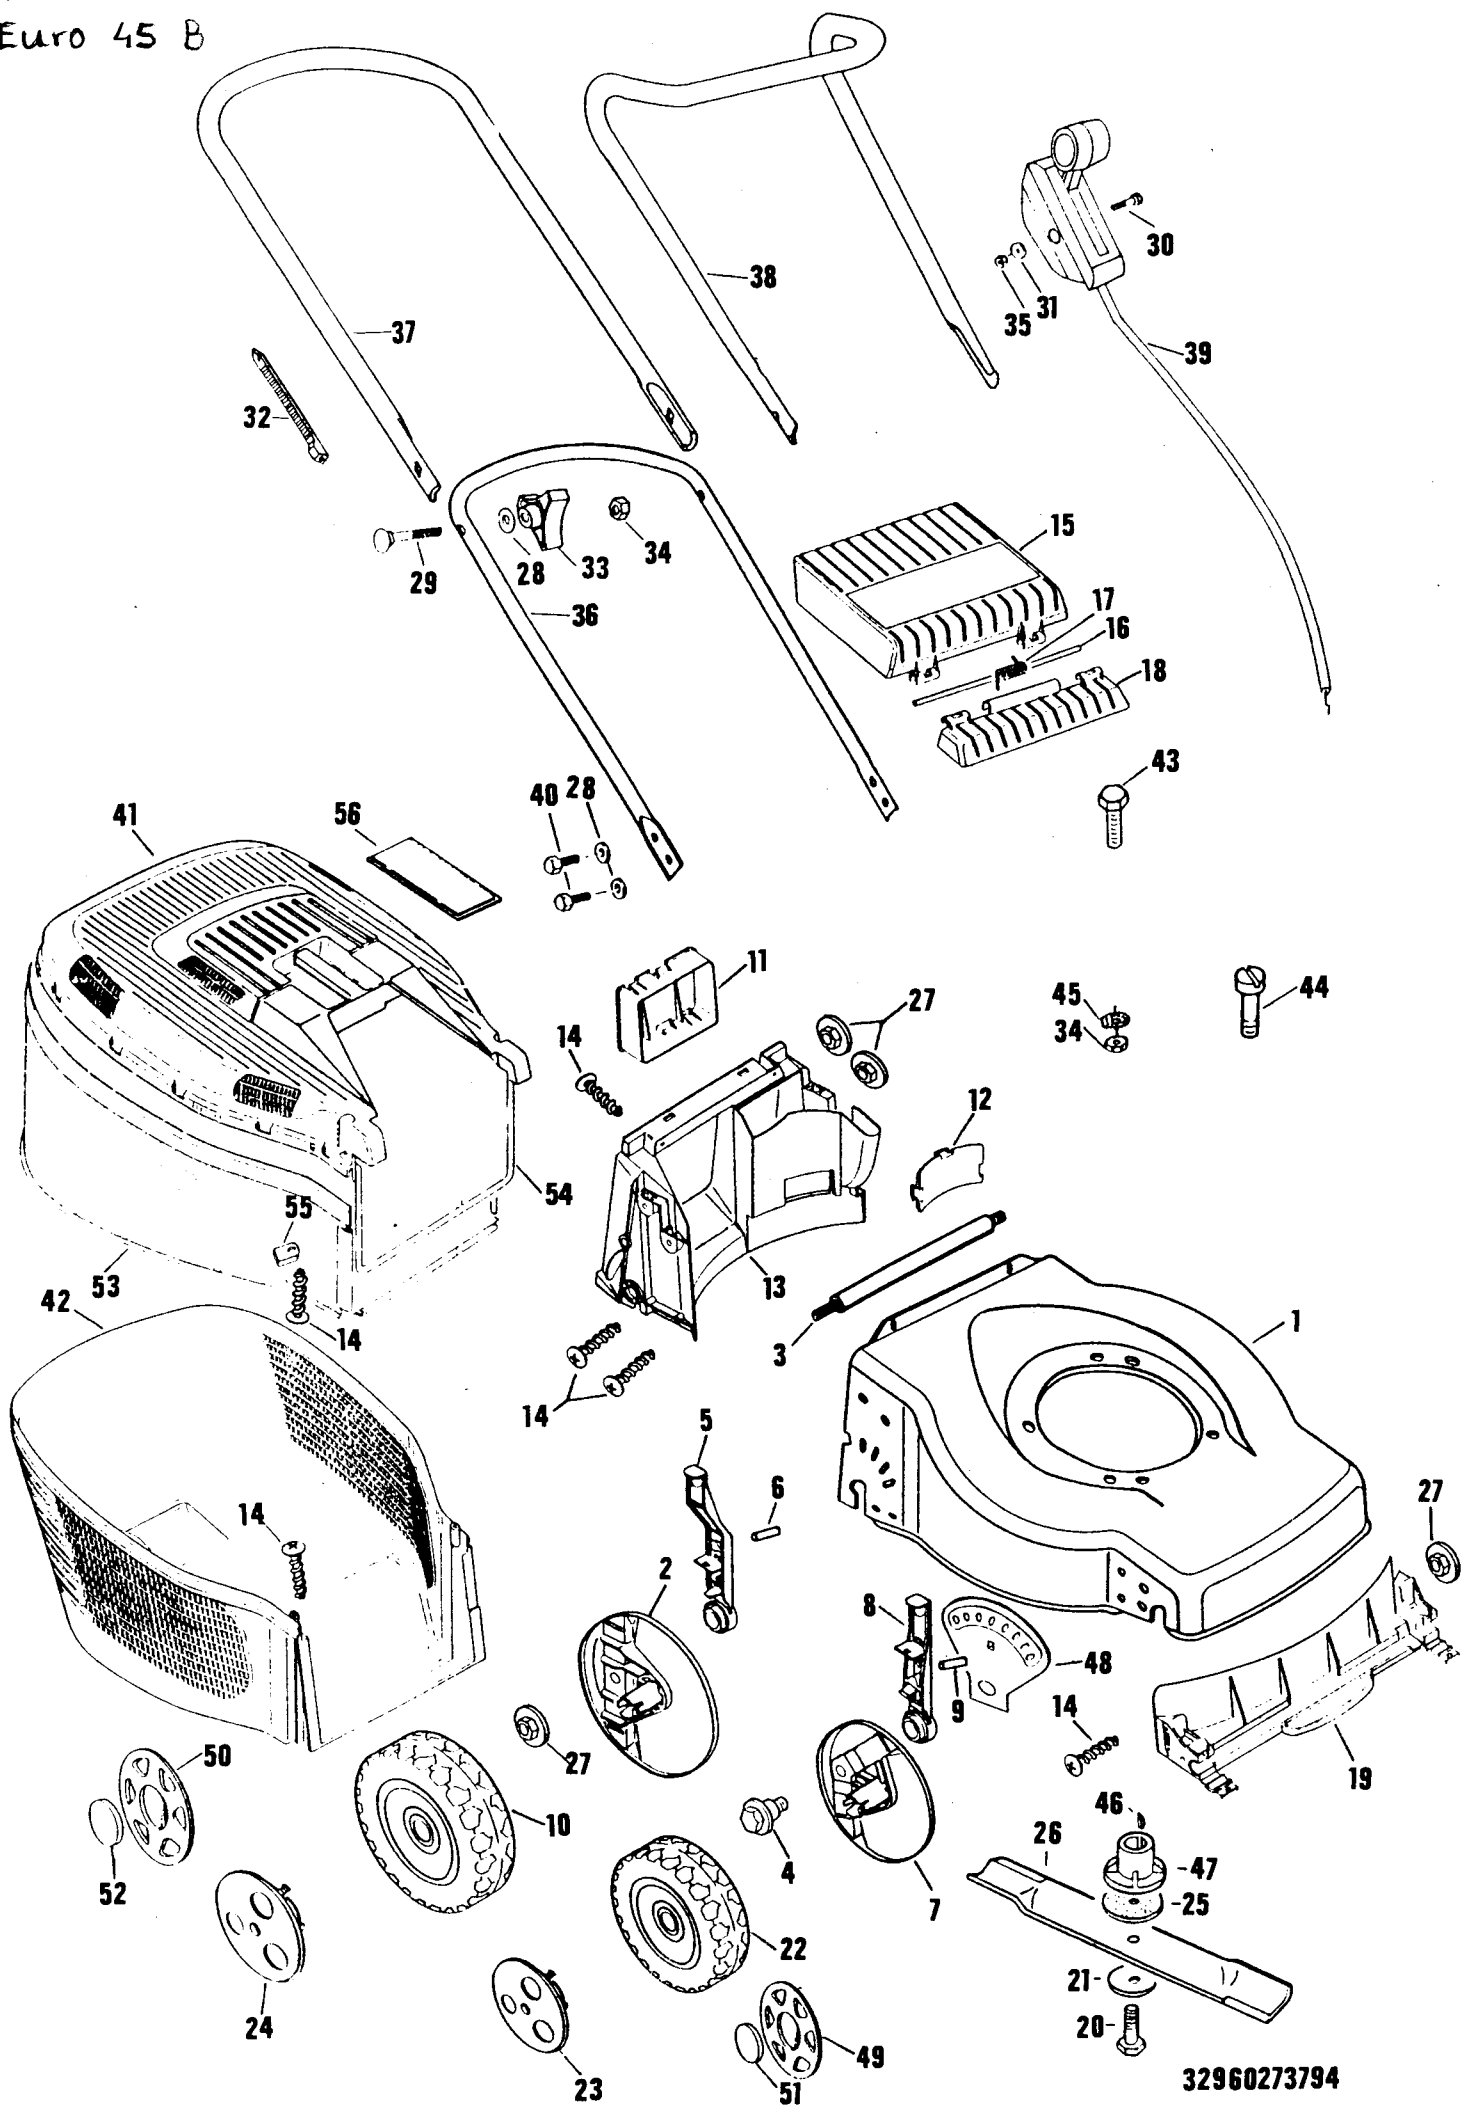

Euro 45 B

32960273794

MODEL: 2 4 2
 1 3 2
 4 4 4
 4 4 4
 0 0 0
 4 4 4

214404 EURO 45B4 IH Sprint
 434404 EURO 45A4 IH PRISMA 37
 224404 EURO 45B4 IH XM35

E:32960273794

Index	Art. Nr.	Omschrijving	Designation	Bezeichnung	Description
	32949075100	X	Mot. B&S 96902	Moteur B&S Sprint	Motor B&S Sprint
	32949074800	X	Mot. Prisma 37	Moteur Prisma 37	Motor Prisma 37
	32949078000	X	Mot. B&S XM35	Moteur B&S XM35	Motor B&S XM35
1	349196035.*	X X X	Lichaam Euro 45 IH	Carcasse Euro 45 IH	Gehäuse EURO 45
2	32949602201	X X X	Welhefboom 190 IH	Lever arbre roue	Radhebel
3	34919607008	X X X	Versterkingsas 45IH	Renforcement 45 IH	Verstärkungsachse
4	32949609208	X X X	Scharnierbout	Boulon charnière	Gelenkbolzen
5	34919602301	X X X	Veer IH achter	Ressort arrière	Feder Hebel
6	34919602408	X X X	Topje in veer Ø 8	Clavette dans ressort	Keil
7	32949602001	X X X	Welhefboom 165IH	Lever arbre roue	Radhebel
8	34919602101	X X X	Veer IH voor	Ressort avant	Feder
9	34919602508	X X X	Topje in veer Ø 6	Clavette dans ressort	Keil
10	32949608101	X X X	Wiel Ø 190	Prisma Roue Ø 190	Prisma Rad Ø 190
11	34919600501	X X X	Batterijhouder	Support de batterie	Batterie halter
12	34919600401	X X X	Dekselje transmissie	Couvercle transmission	Transmission Kappe
13	34919600201	X X X	Acht. grasrichter 45	Défecteur arrière 45	Grasleitung
14	32949907908	X X X	Ster Schroef KA50X16	Vis KA50x16	Schraube
15	349196057.*	X X X	Klap Euro	Clapet Euro	Klappe Euro
16	34919473008	X X X	As veiligheidsklep	Axe pour clapet	Achse für Klappe
17	32949605808	X X X	Veer	Ressort pour clapet	Klappenfeder
18	349196056.*	X X X	Klep bevestiging	Attache pour clapet	Klappenhalter
19	34919600101	X X X	Voorste grasrichter	Défecteur avant	Grasleitung
20	32949184908	X X X	Mesbout	Boulon de lame	Messer bolzen
21	32949337900	X X X	Tellerveer Ø 40x10,5x2	Rondelle assiette	Tellerfeder
22	34919608001	X X X	Wiel Ø 165 Prisma	Roue Ø 165 Prisma	Rad Ø 165 Prisma
23	349196088.*	X X X	Wieldop Ø 165	Couvercle décoratif Ø165	Radkappe Ø165
24	349196089.*	X X X	Wieldop Ø 190	Couvercle décoratif Ø190	Radkappe Ø190
25	32949337800	X X X	Fiberring	Rondelle de fibre	Fiberring
26	32949000500	X X X	Mes benz 45	Lame 45 benz	Messer 45 benz
27	32949609108	X X X	Flensmoer	Ecrou M8	Mutter M8
28	32997001208	X X X	Rondsel 8,4x17x1,6	Rondelle 8,4x17x1,6	Scheibe
29	32949381308	X X X	Houtbout M8x45	Boulon M8x45	Schlussschraube
30	32991128708	X X X	Schroef M6x35	Vis M6x35	Schraube
31	32997001008	X X X	Rondsel 6,4x12,5x1,6	Rondelle 6,4x12,5x1,6	Scheibe
32	32949113801	X X X	Kabelhouder	Teneur de câble	Kabelhalter
33	32949381201	X X X	Handgreep StW13	Poignée mancheron	Handgriff
34	32996001708	X X X	Moer M8	Ecrou M8	Mutter M8
35	32996001508	X X X	Moer M6	Ecrou M6	Mutter M6
36	34919600701	X X X	Onderste deel stuur	Partie inf. manch. 45	Unterteil Holm
37	34919600801	X X X	Bovendeel stuur	Partie sup. manch. 45	Oberteil Holm
38	34919613001	X X X	Gebogen bovendeel stuur	Partie sup. manch. 45	Oberteil Holm
39	32949615800	X X	Gashandel XM35 Prisma37	Poignée à gaz	Gashebel
	32949615700	X	Gashandel Sprint	Poignée à gaz	Gashebel
40	32990043108	X X X	Bout M8 X 20	Boulon M8 X 20	Boizen M8 X 20
41	329496060.*	X X X	Bovendeel bak	Partie sup. bac	Oberteil back
42	349196061.*	X X X	Onderste deel bak	Partie inf. bac	Unterteil back
43	32990018208	X X X	Bout M8 X 30	Boulon M8 X 30	Boizen M8 X 30
44	32949603308	X	Schroef M8 X 55	Vis M8 X 55	Schraube M8 X 55
45	32992013700	X X X	Getande veerring	Rondelle dentée	Scheibe
46	32949085300	X X X	Spie	Clavette	Keil
47	32949618000	X X X	Mesbus	Buse lame	Messerbuchse
48	34919601908	X X X	Sektor	Secteur	Sektor
49	329499136.*	X X X	Sierdekse: Ø 165	Couvercle décoratif Ø165	Radkappe Ø165
50	329496102.*	X X X	Sierdekse: Ø 190	Couvercle décoratif Ø190	Radkappe Ø190
51	329499137.*	X X X	Dop sierdekse: Ø 165	Couvercle décoratif Ø165	Radkappe Ø165
52	329496103.*	X X X	Dop sierdekse: Ø 190	Couvercle décoratif Ø190	Radkappe Ø190
53	32949606308	X X X	Onderdeel zak	Partie inf. sac	Unterteil sack
54	32949606208	X X X	Frame graszak	Cadre de sac	Rahmen grasbehälter
55	32949615101	X X X	Klem graszak	Support de sac	Sack Halter
56	32949615001	X X X	Deksel bovendeeel bak	Couvercle bac	Back Kappe